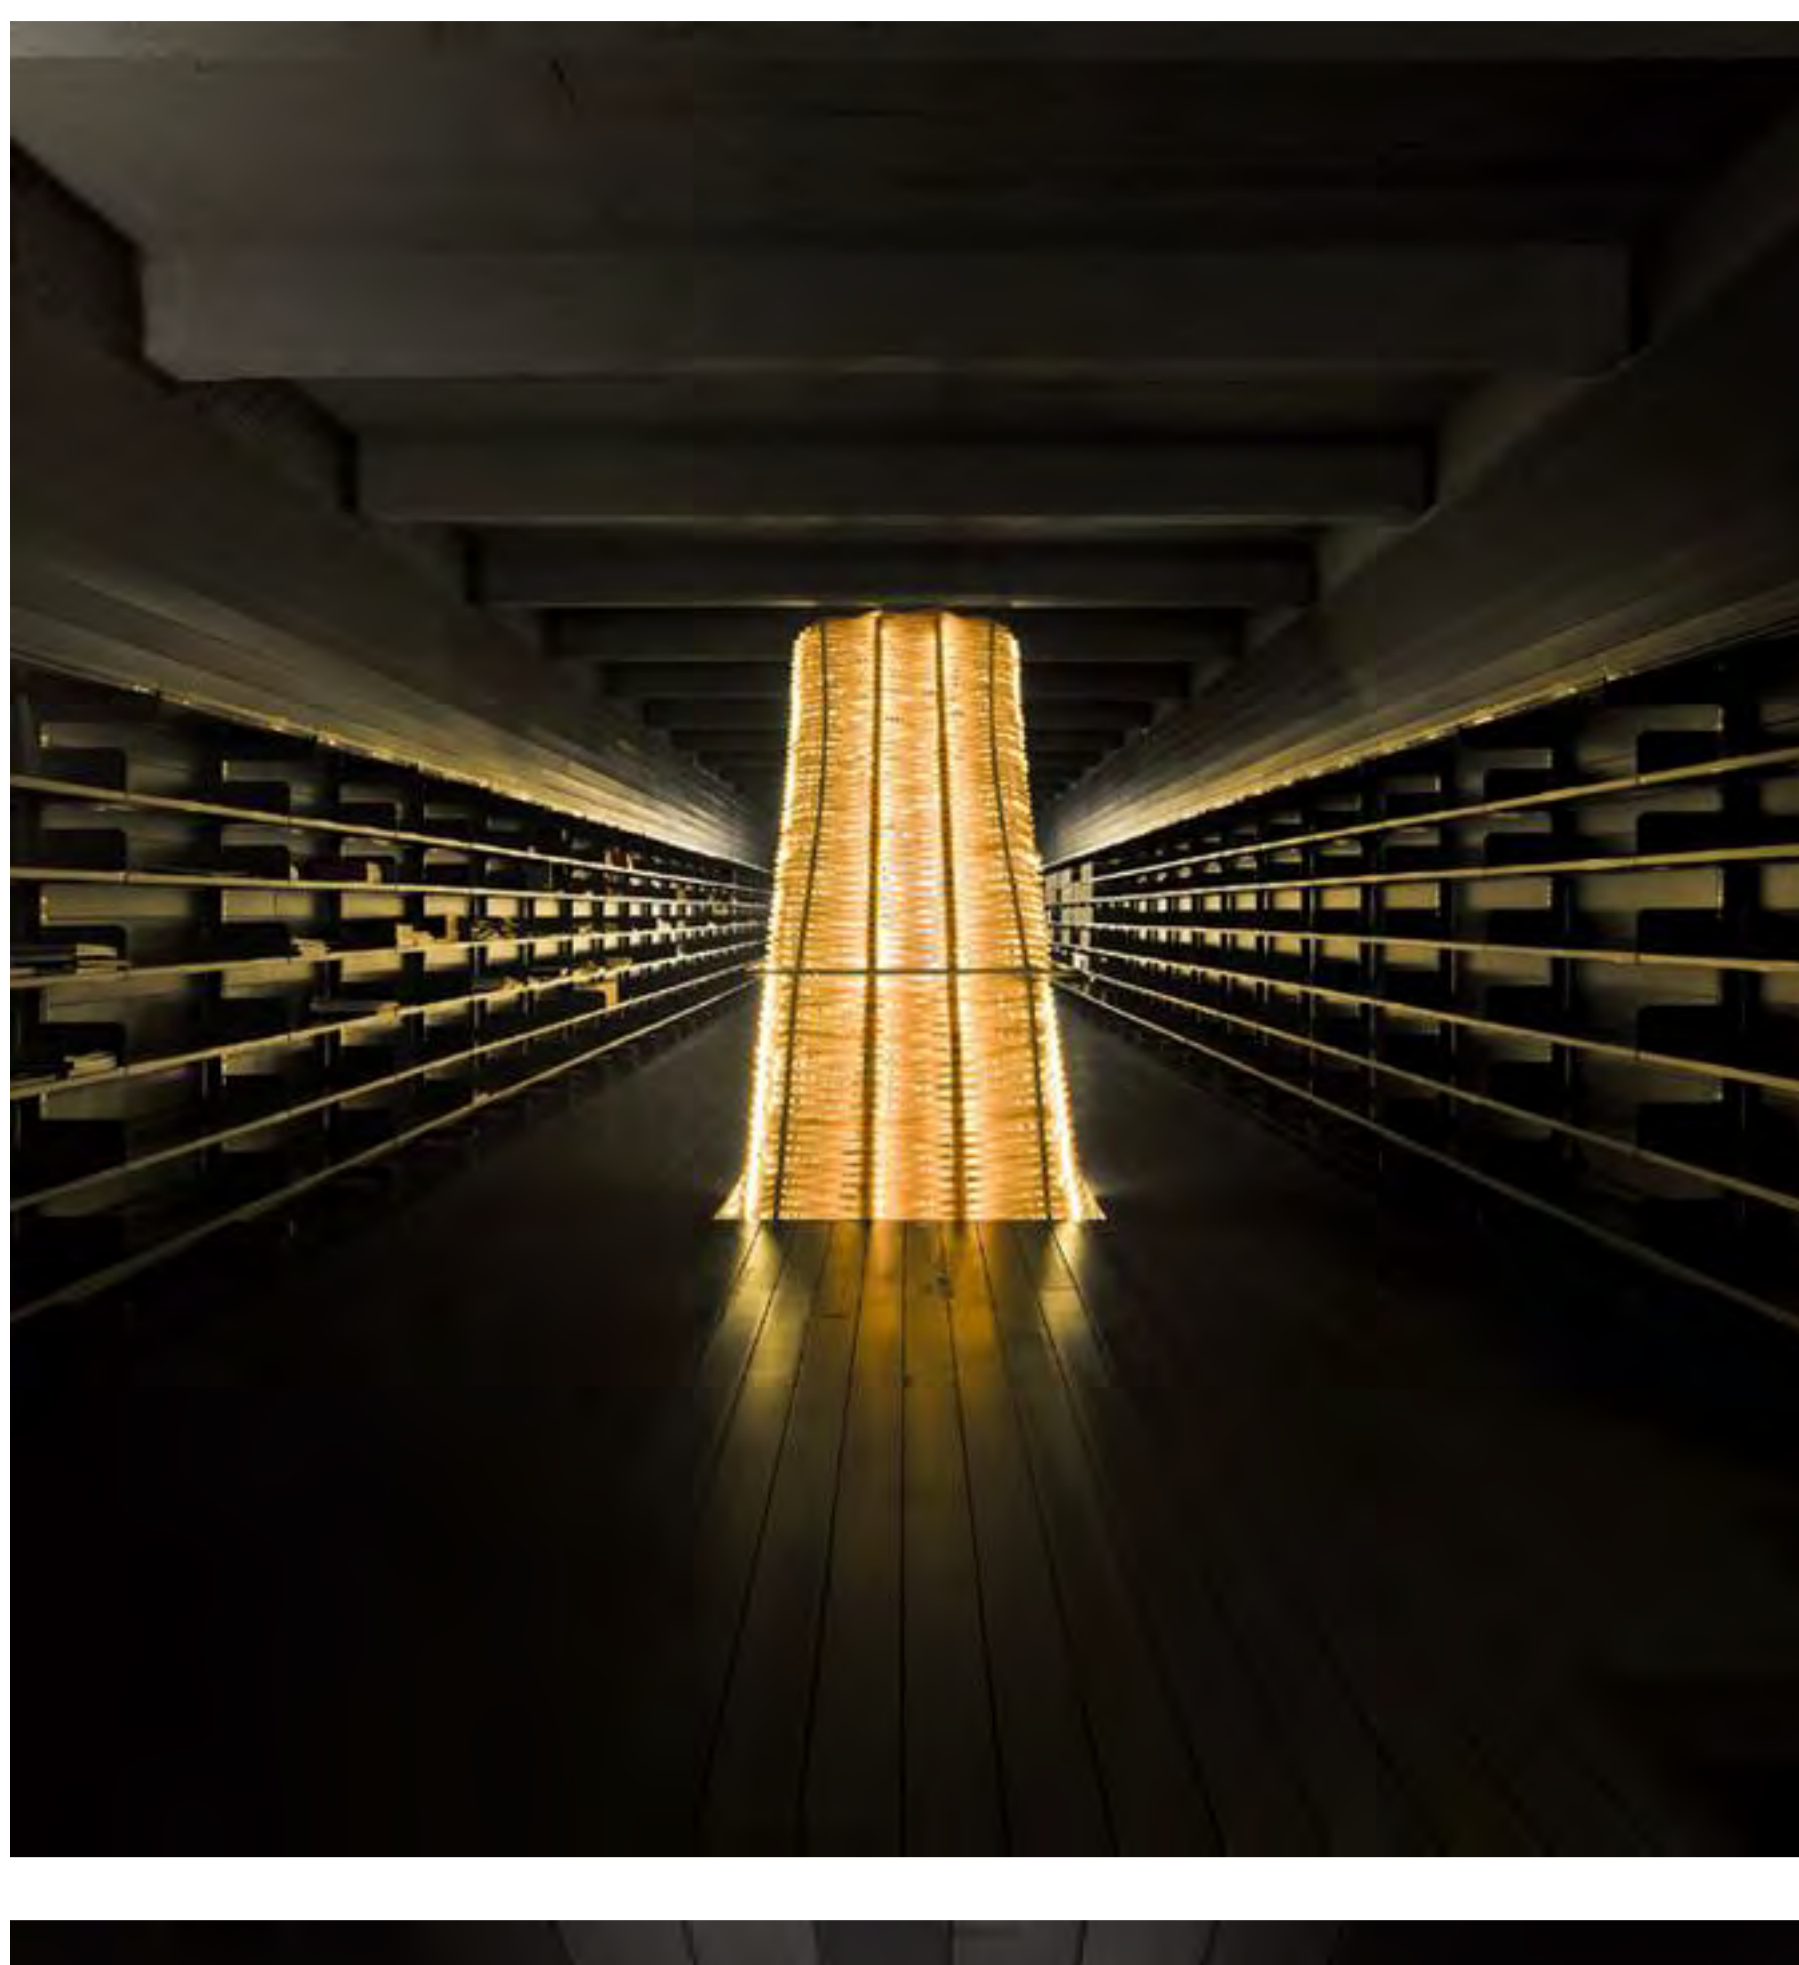

- ausstellungen
- literatur
- freudenschenker
- genuss
- vacation trip
- nur im netz
- **blickwinkel**
- menschen
- cmc culture member card

anzeige

anzeige

anzeige

architektur | madrid

Kinemathek Matadero Madrid

www.chqs.net

bleib mensch, bleib anders

Wir sind erfreut, dass Sie unsere Website direkt besuchen. Aufgrund unserer Firmenphilosophie möchten wir darauf hinweisen, dass wir bei sozialen Netzwerken nicht aktiv sind. Danke, dass Sie mit uns persönlich im Dialog sind!