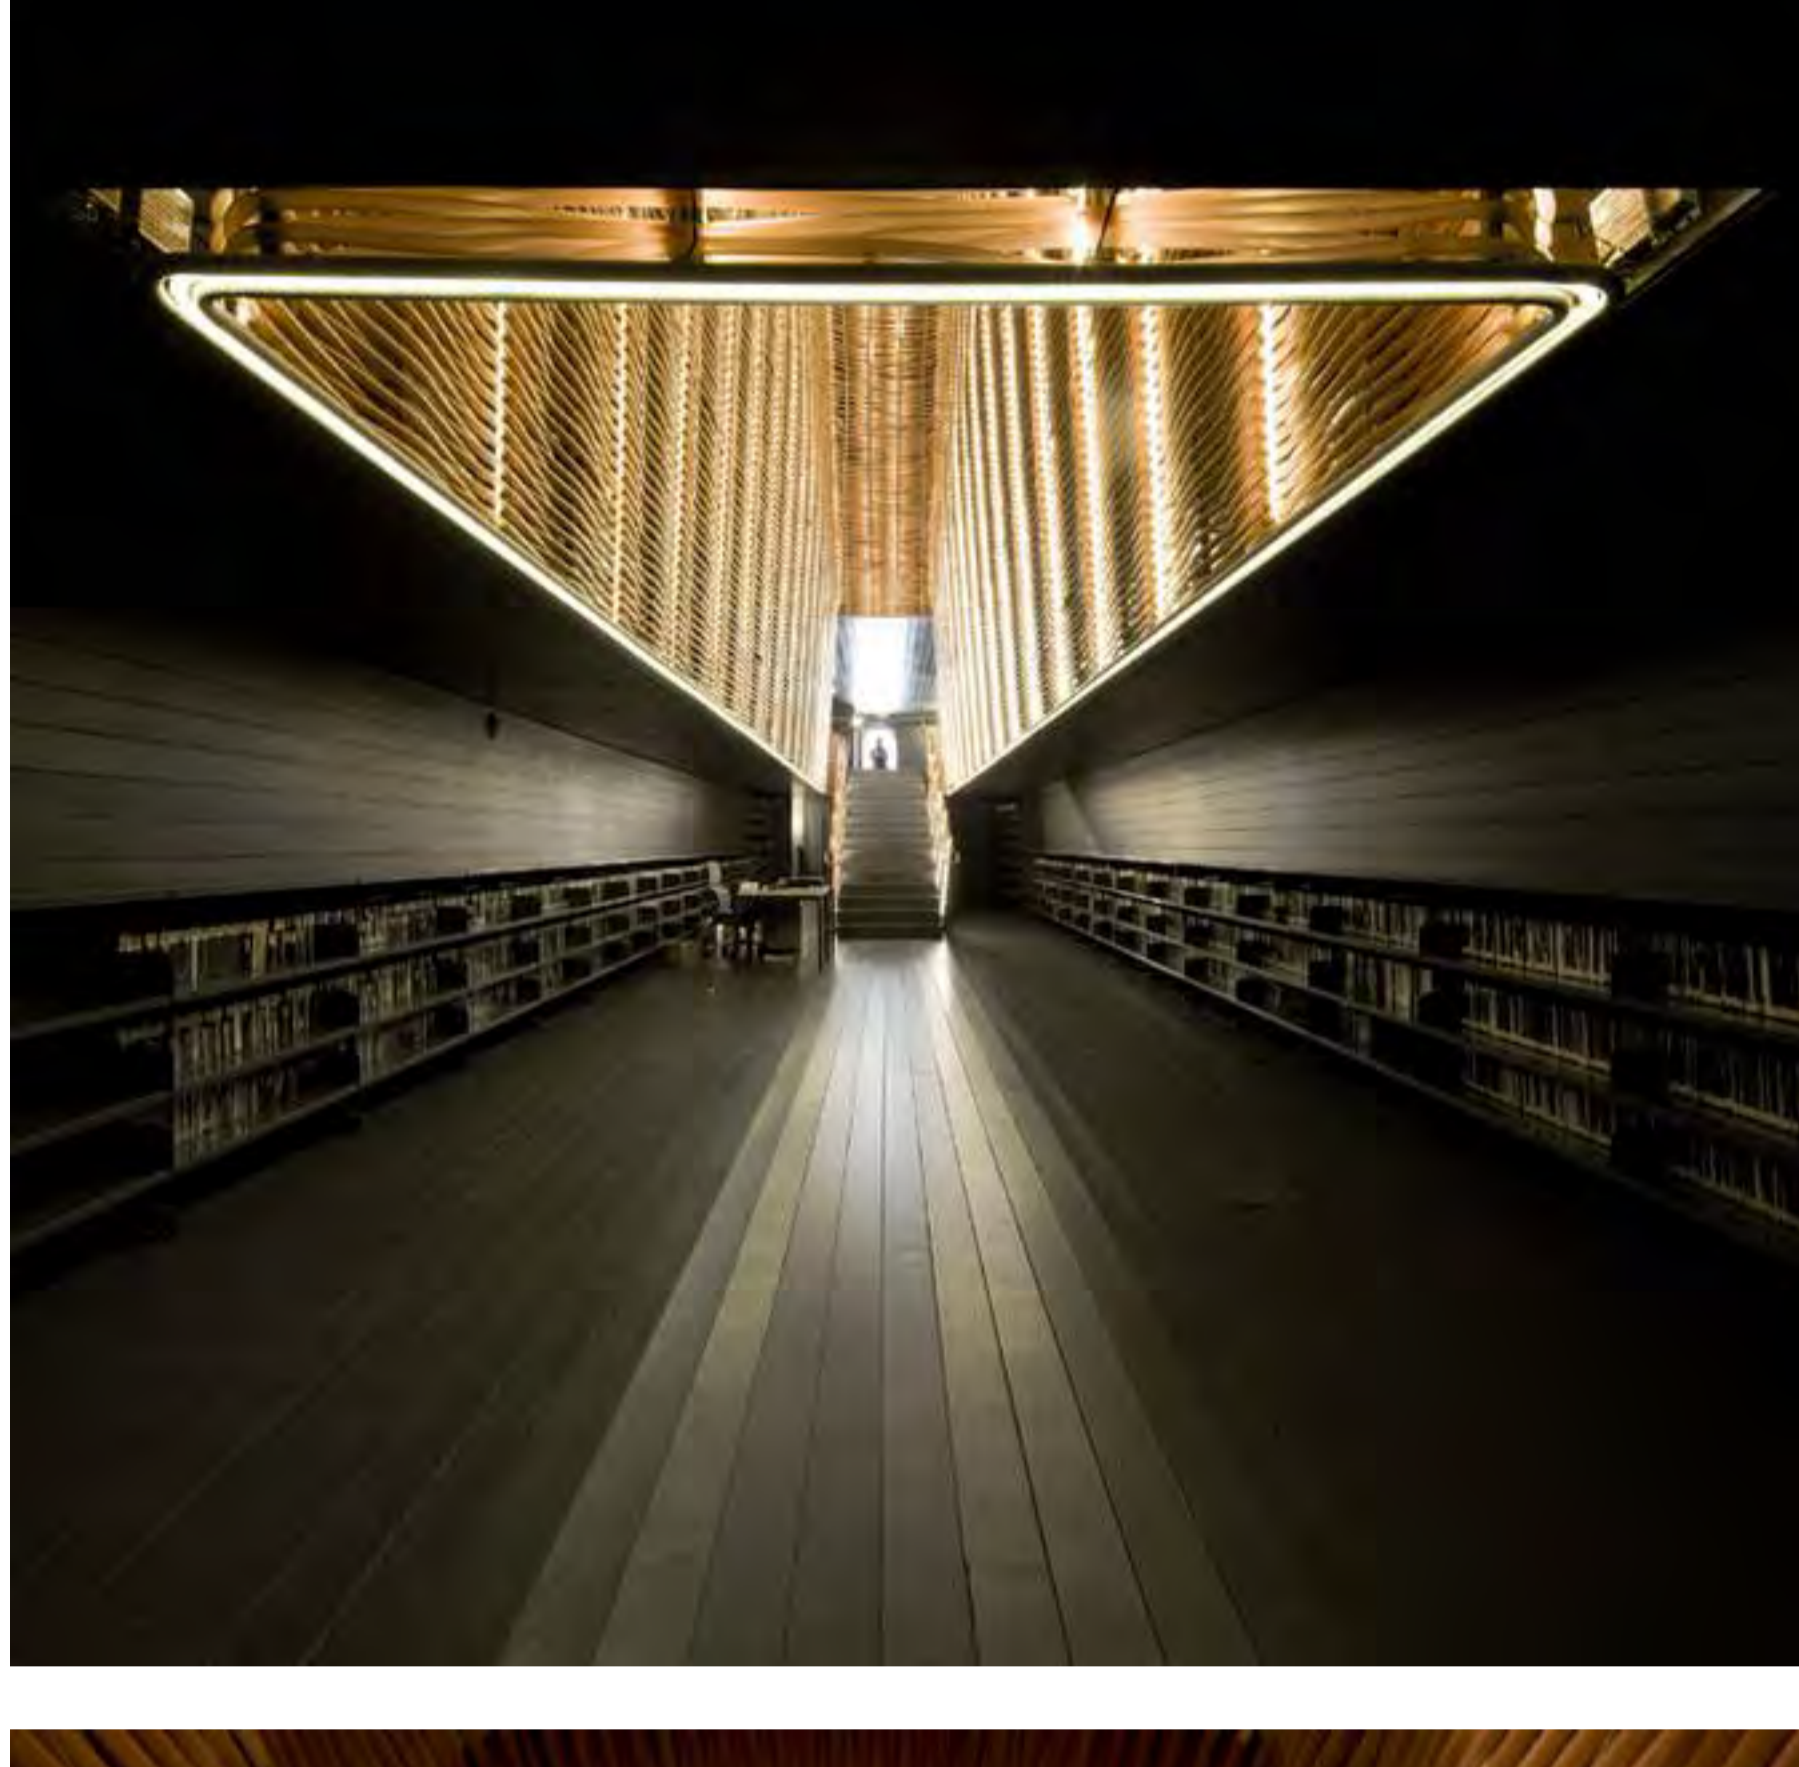

- ausstellungen
- literatur
- freudenschenker
- genuss
- vacation trip
- nur im netz
- **blickwinkel**
- menschen
- cmc culture member card

anzeige

anzeige

anzeige

architektur | madrid

Kinemathek Matadero Madrid

www.chqs.net

bleib mensch, bleib anders

Wir sind erfreut, dass Sie unsere Website direkt besuchen. Aufgrund unserer Firmenphilosophie möchten wir darauf hinweisen, dass wir bei sozialen Netzwerken nicht aktiv sind. Danke, dass Sie mit uns persönlich im Dialog sind!