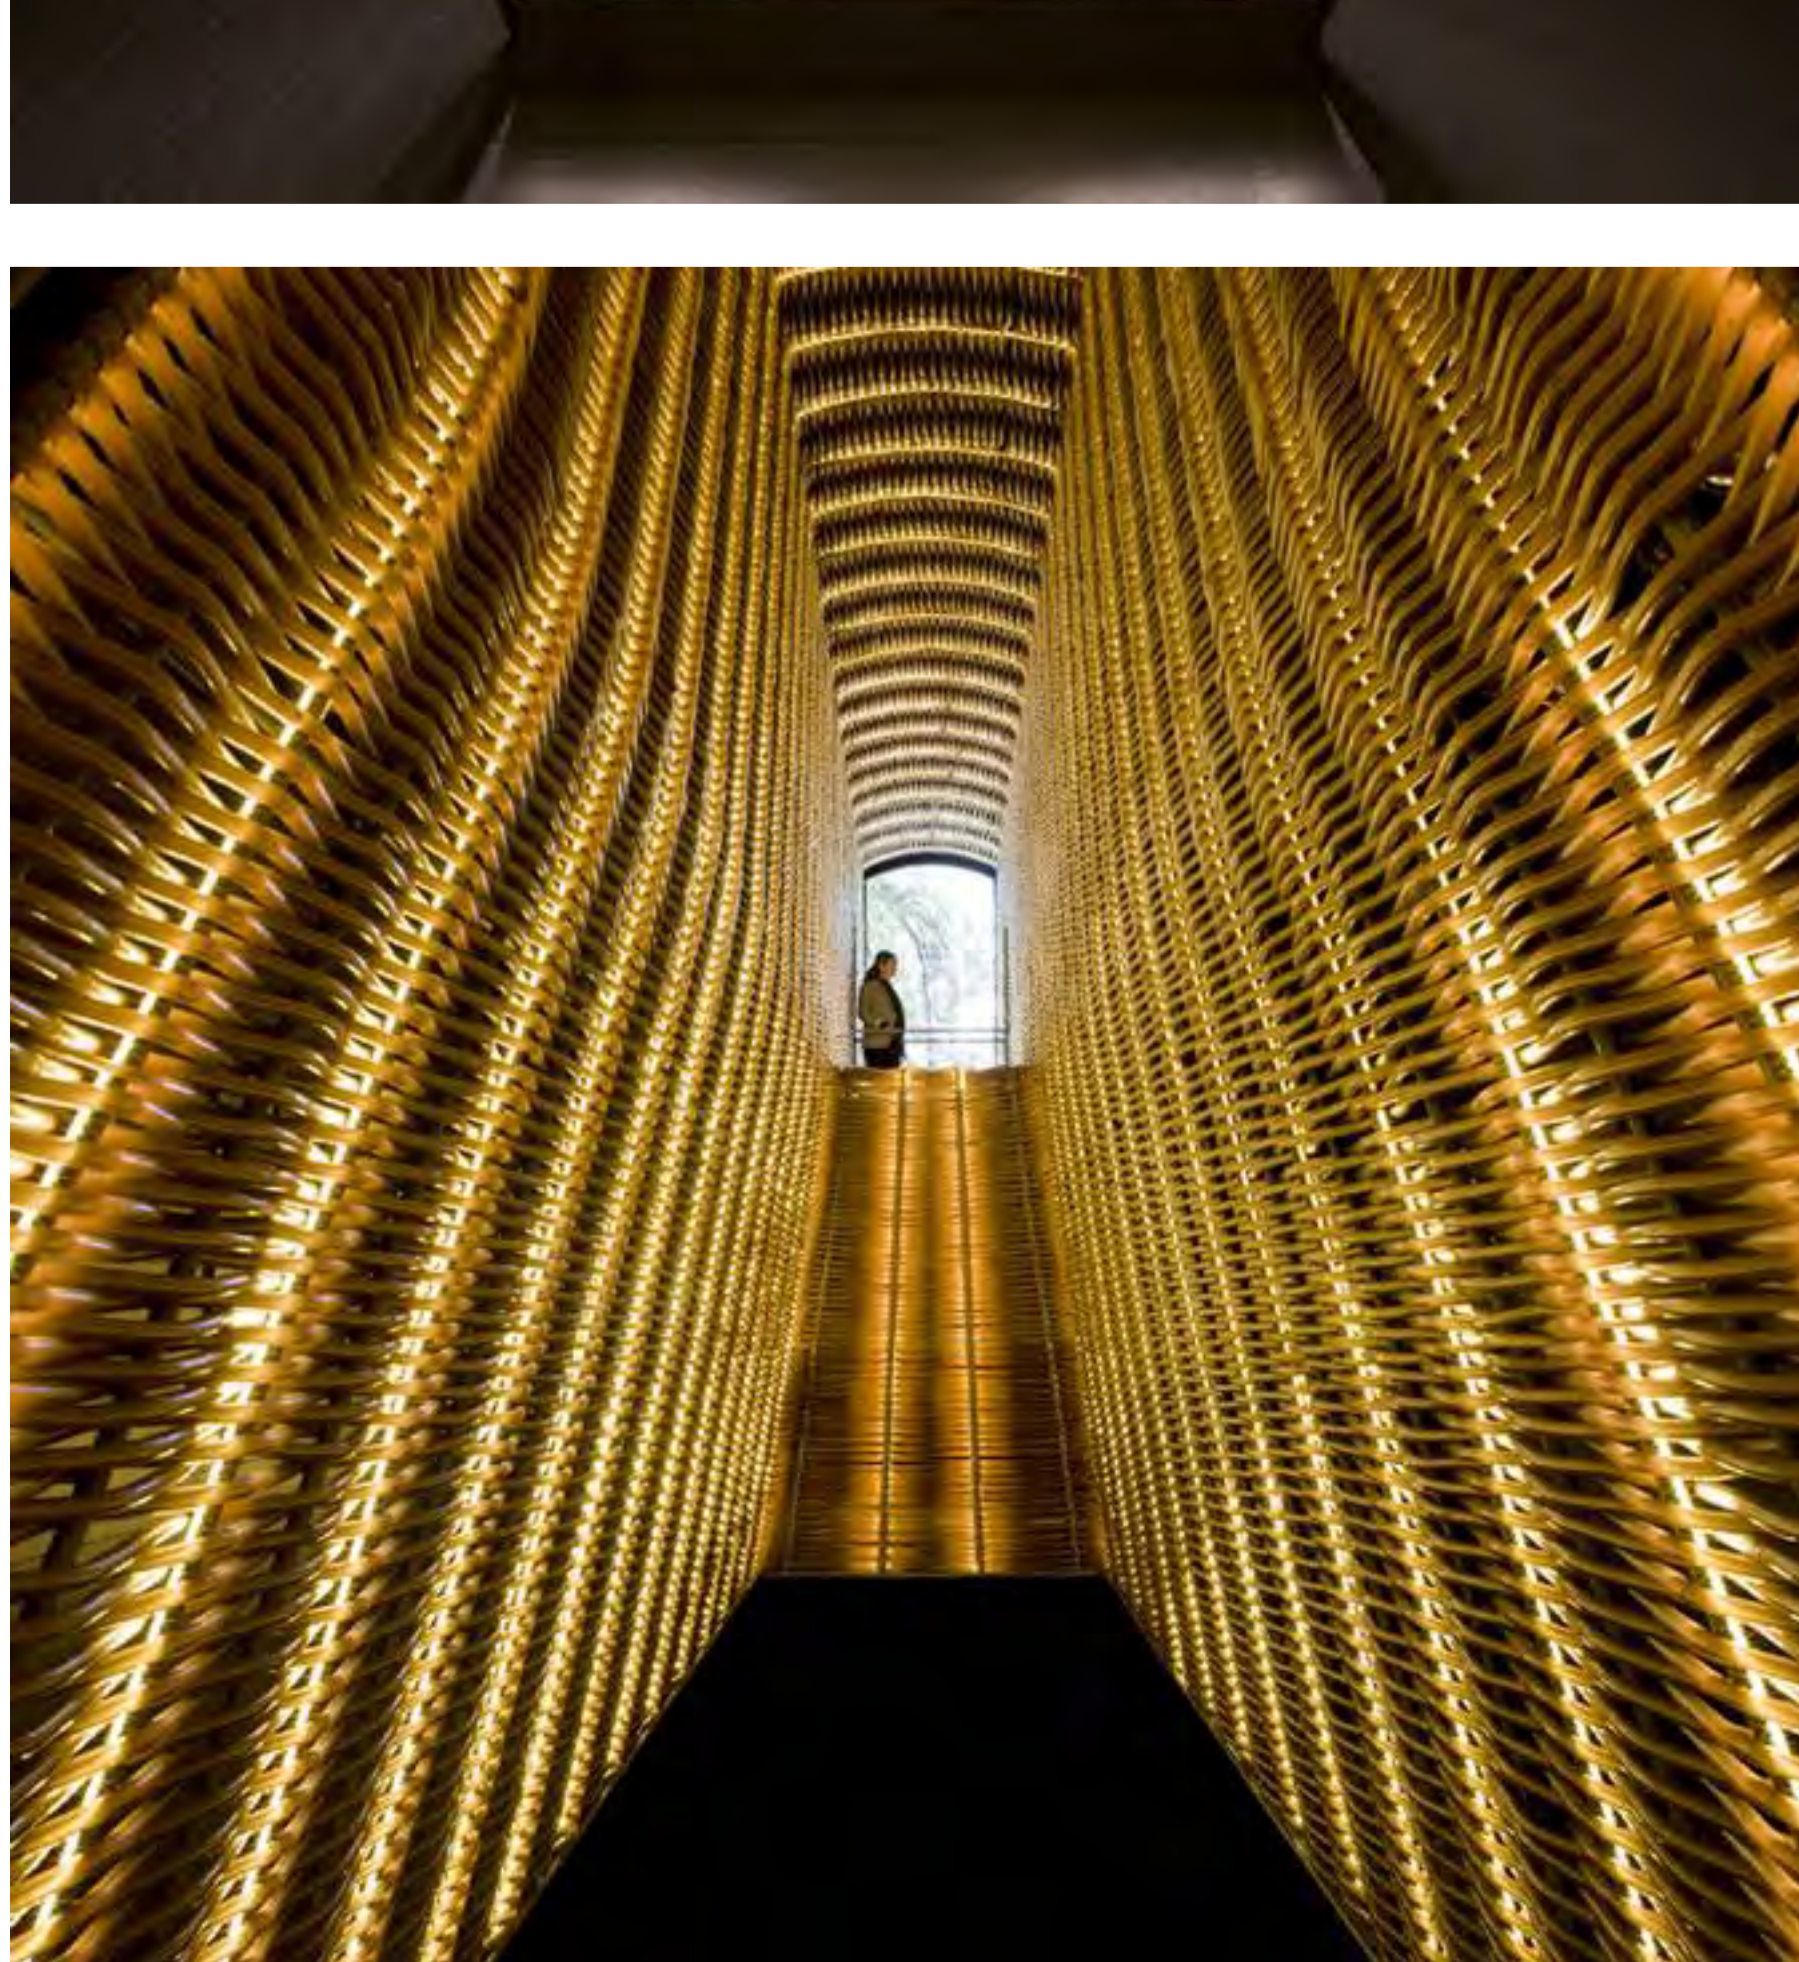

- ausstellungen
- literatur
- freudenschenker
- genuss
- vacation trip
- nur im netz
- **blickwinkel**
- menschen
- cmc culture member card

anzeige

anzeige

anzeige

architektur | madrid

Kinemathek Matadero Madrid

www.chqs.net

bleib mensch, bleib anders

Wir sind erfreut, dass Sie unsere Website direkt besuchen. Aufgrund unserer Firmenphilosophie möchten wir darauf hinweisen, dass wir bei sozialen Netzwerken nicht aktiv sind. Danke, dass Sie mit uns persönlich im Dialog sind!