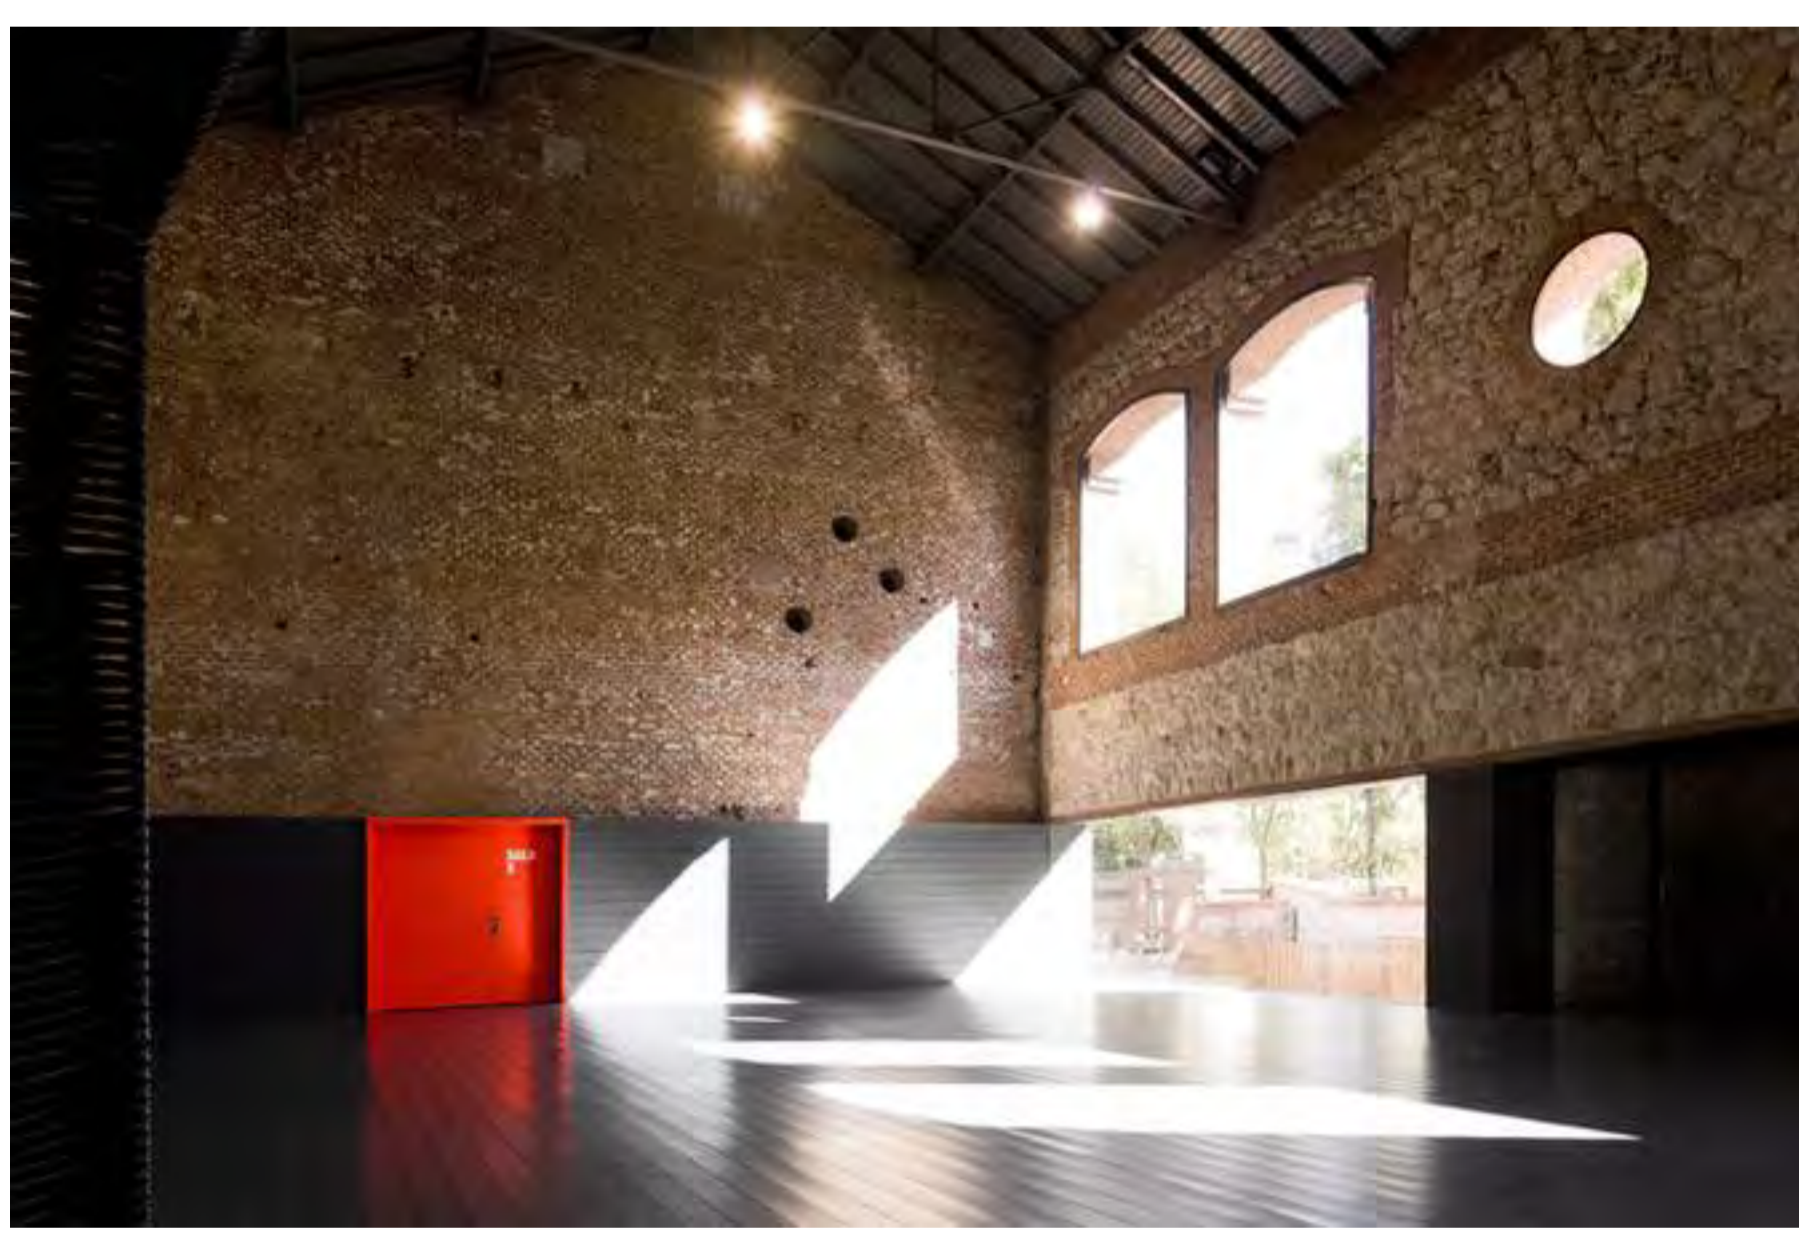

- ausstellungen
- literatur
- freudenschenker
- genuss
- vacation trip
- nur im netz
- **blickwinkel**
- menschen
- cmc culture member card

anzeige

anzeige

anzeige

architektur | madrid

Kinemathek Matadero Madrid

www.chqs.net

bleib mensch, bleib anders

Wir sind erfreut, dass Sie unsere Website direkt besuchen. Aufgrund unserer Firmenphilosophie möchten wir darauf hinweisen, dass wir bei sozialen Netzwerken nicht aktiv sind. Danke, dass Sie mit uns persönlich im Dialog sind!