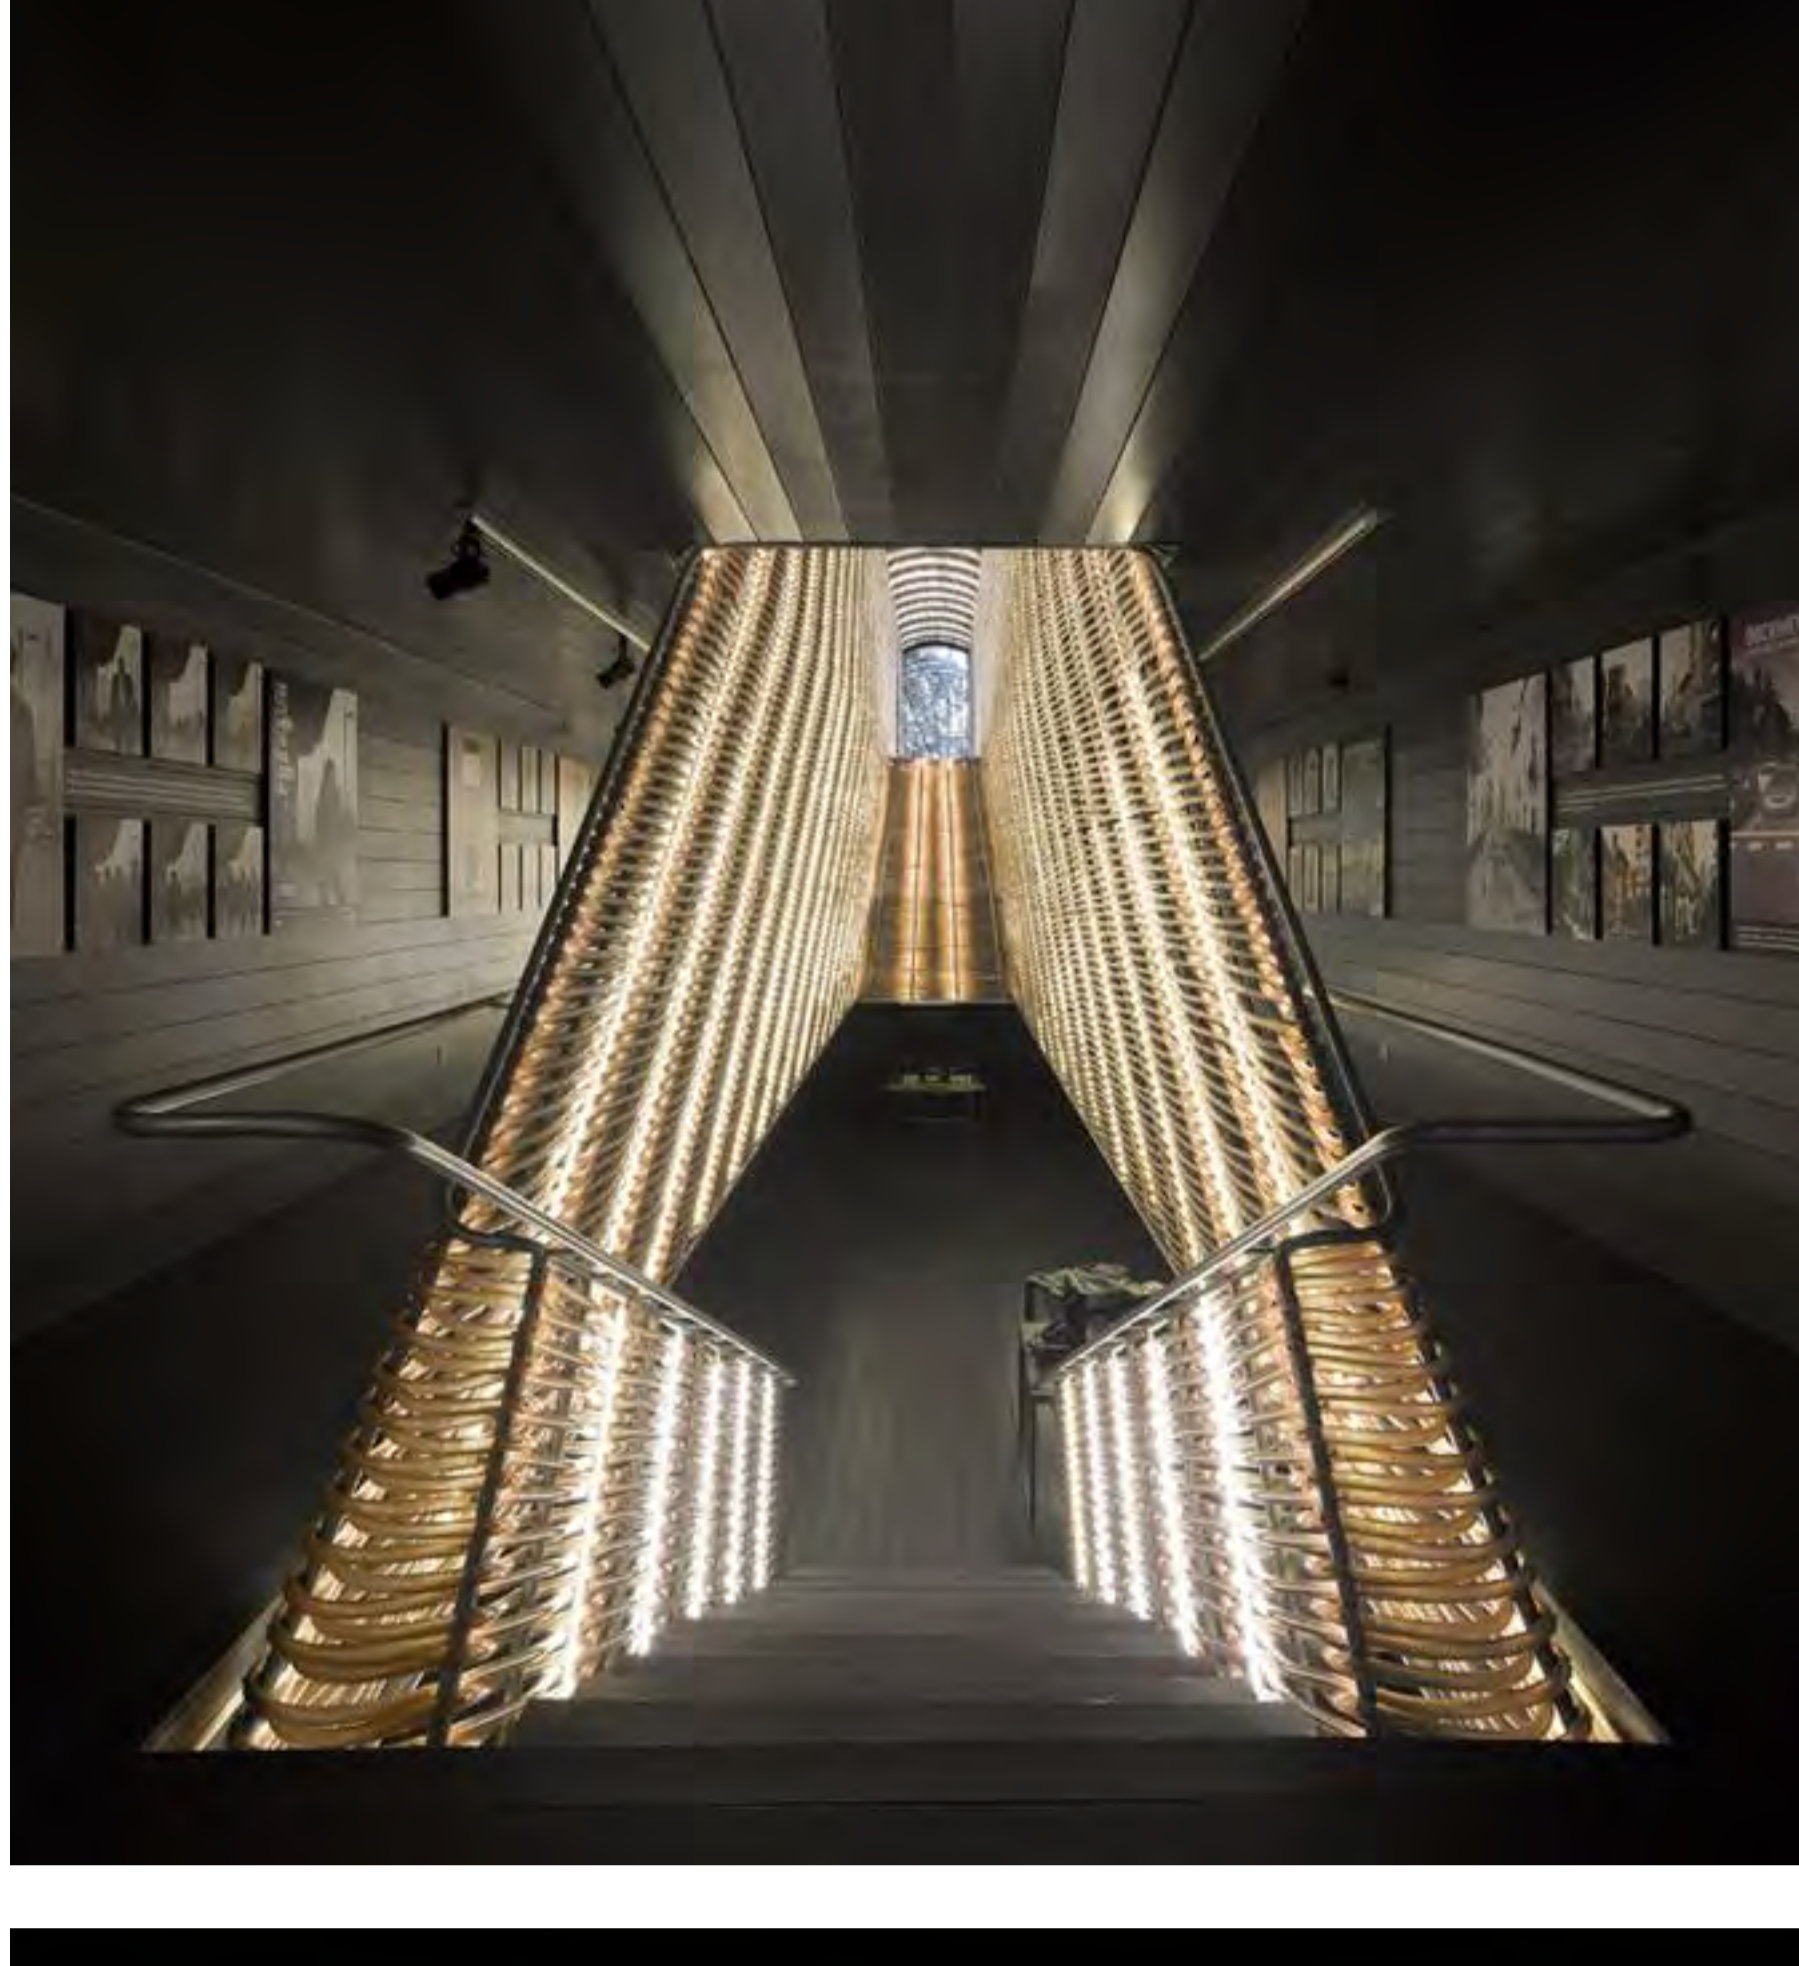

- ausstellungen
- literatur
- freudenschenker
- genuss
- vacation trip
- nur im netz
- **blickwinkel**
- menschen
- cmc culture member card

anzeige

anzeige

anzeige

architektur | madrid

Kinemathek Matadero Madrid

www.chqs.net

bleib mensch, bleib anders

Wir sind erfreut, dass Sie unsere Website direkt besuchen. Aufgrund unserer Firmenphilosophie möchten wir darauf hinweisen, dass wir bei sozialen Netzwerken nicht aktiv sind. Danke, dass Sie mit uns persönlich im Dialog sind!